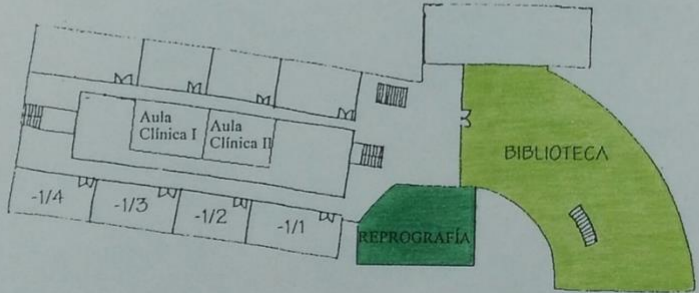

PLANTA 2

WC: 42 dB
Pasillos: 68 dB
Entrada: 60 dB
Reprografía: 63 dB
Biblioteca: 42 dB
Aula Net: 52 dB
Mesas trabajo: 66 dB
Cafetería: 74 dB

PLANTA 1

PLANTA 0

PLANTA -1

PLANTA -2

PLANTA -3